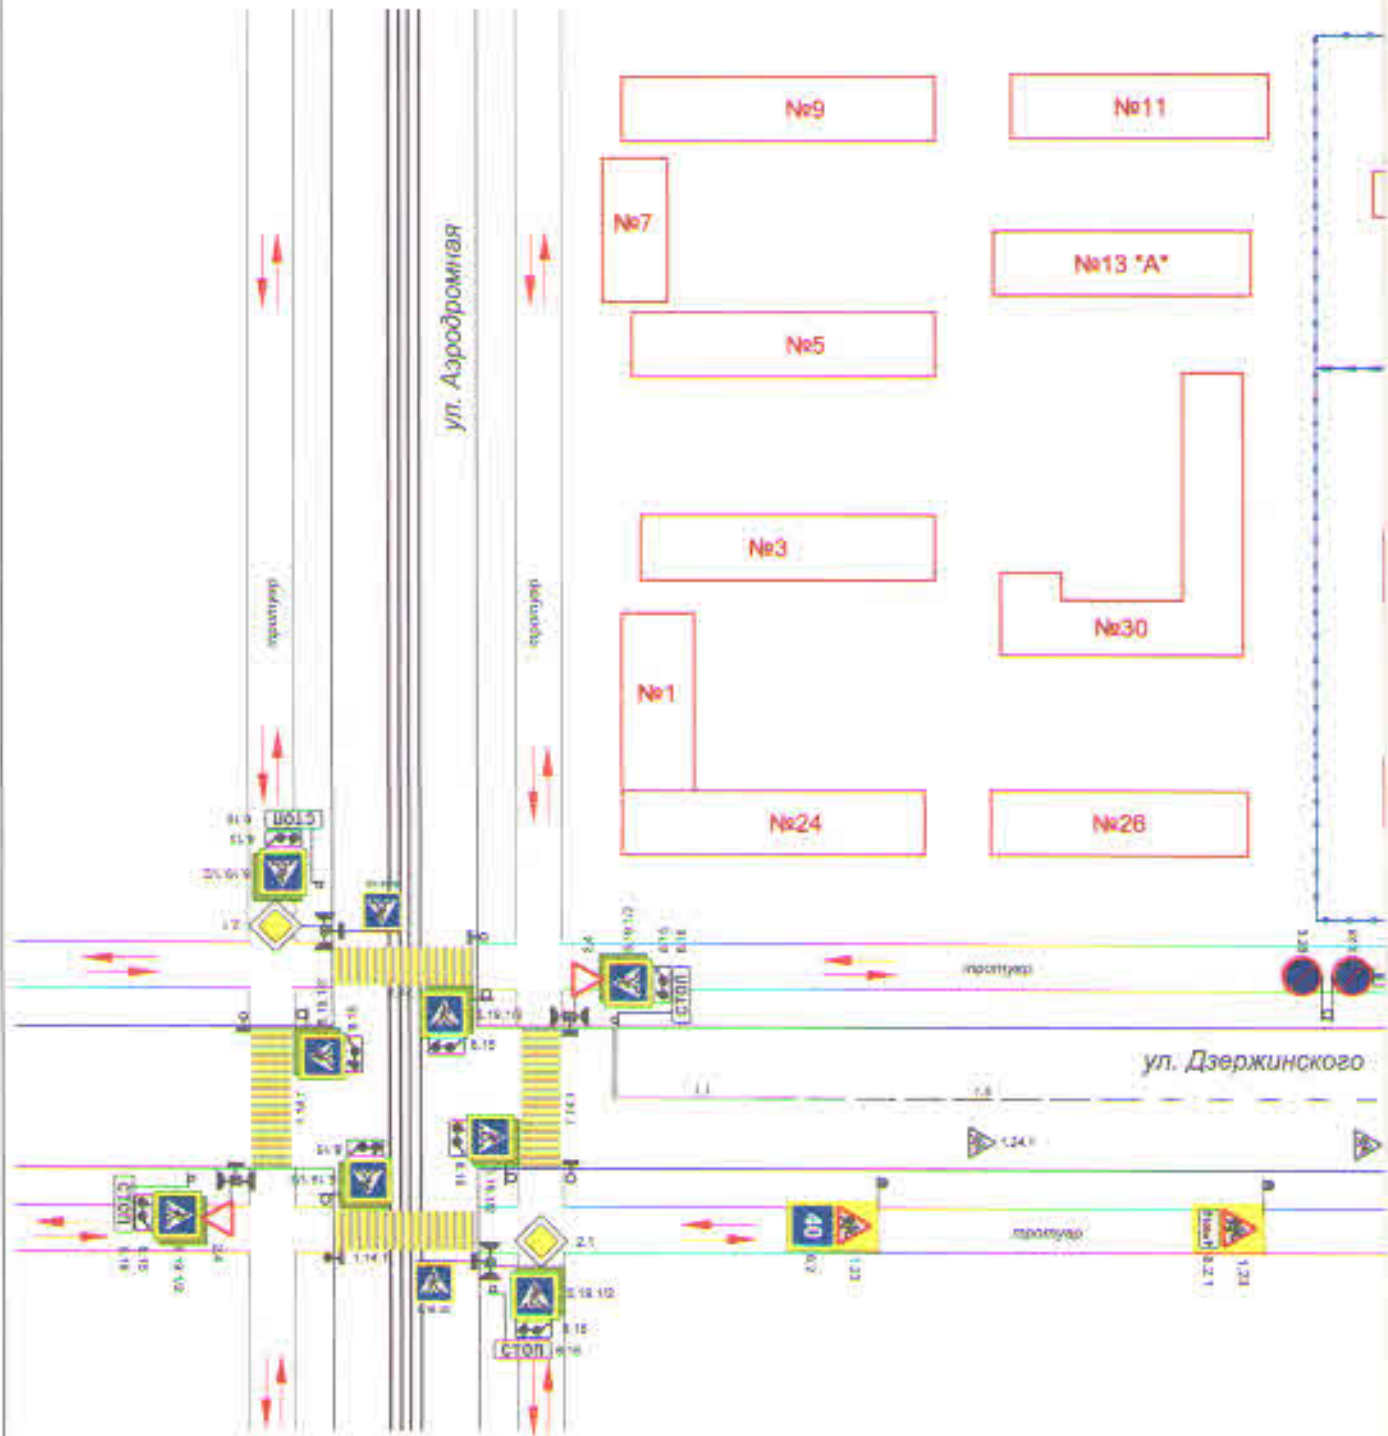

Скорая помощь- 03, 112

Дорожно-эксплуатационная организация, осуществляющая содержание УДС

264-15-67

г.о. Самара
район Железнодорожный
ул. Дзержинского, 32
МБОУ СОШ №167

План-схема района рас-
пути движения транспорт

положения МБОУ СОШ № 167,
ных средств и детей (учеников)

- пути движения детей (учеников)
- пути движения транспортных средств

г.о. Самара
район Железнодорожный
ул. Дзержинского, 32
МБОУ СОШ №167

Схема организации дорожного движения в районе
с размещением технических средств организации
движения детей и подростков