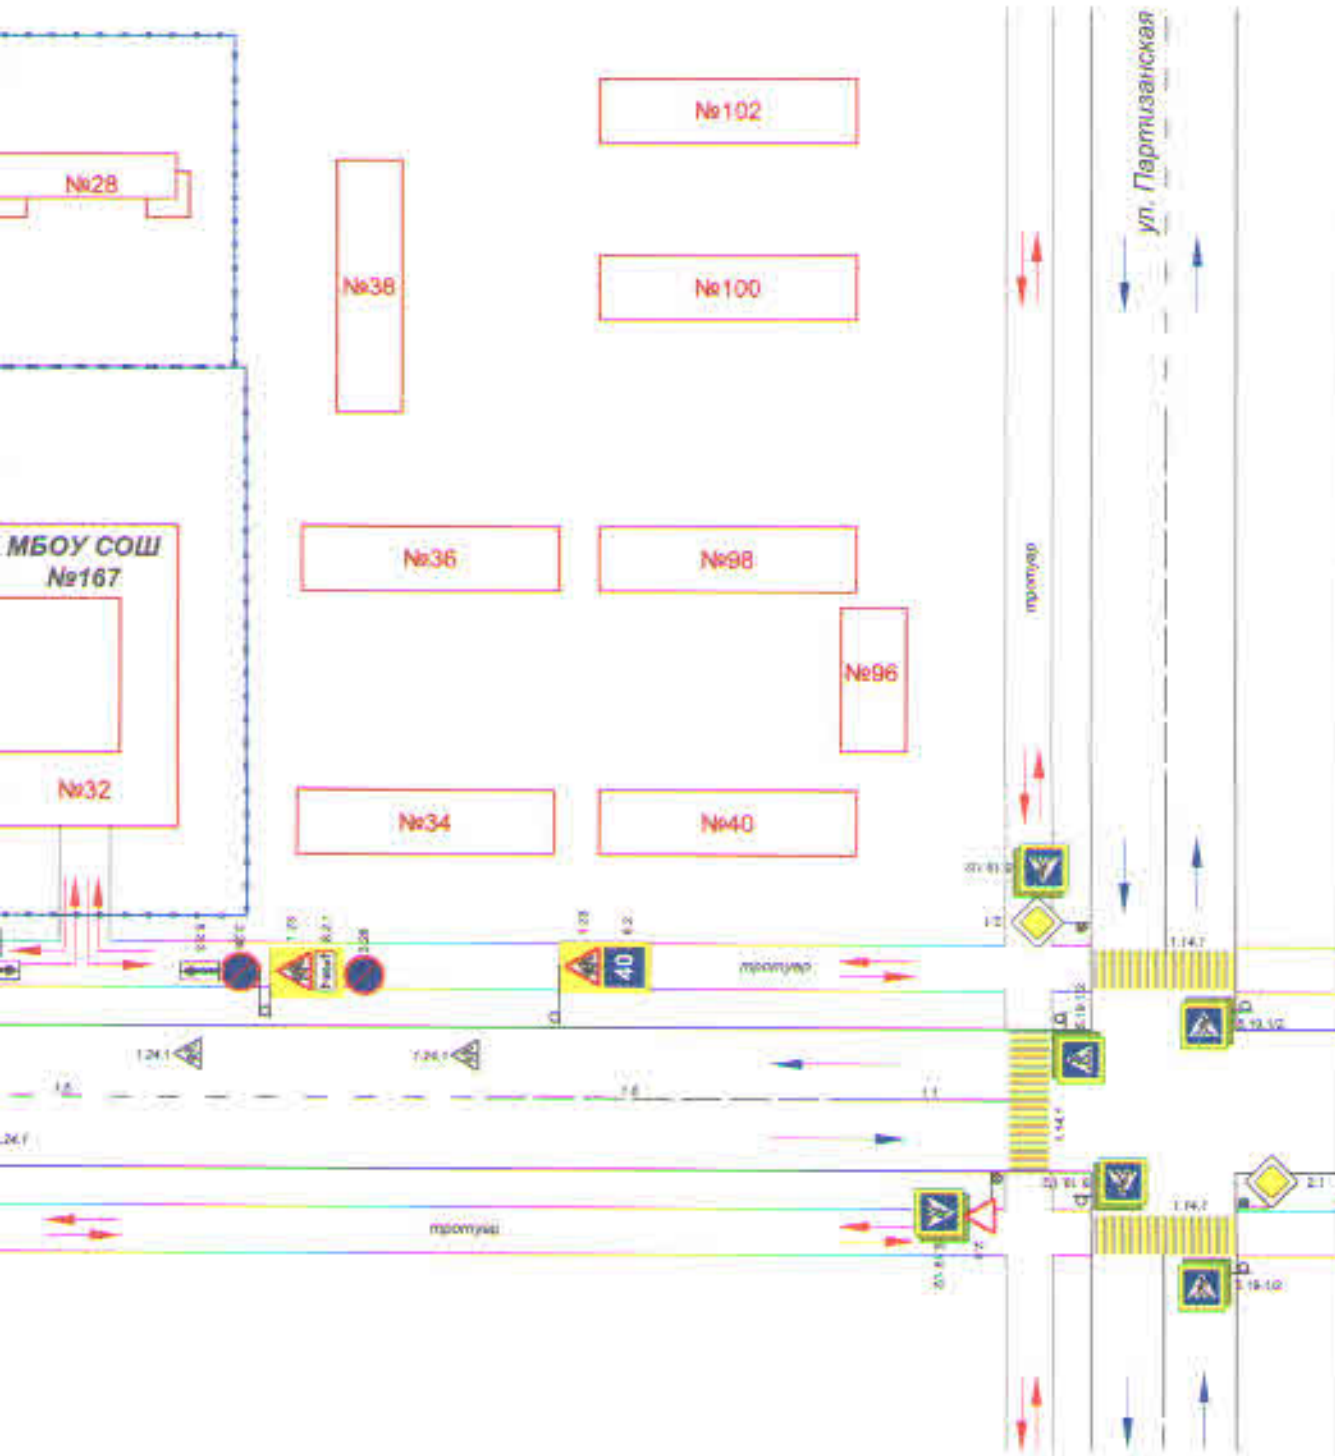

Скорая помощь- 03, 112

Дорожно-эксплуатационная организация, осуществляющая содержание УДС

264-15-67

г.о. Самара
район Железнодорожный
ул. Дзержинского, 32
МБОУ СОШ №167

План-схема района рас-
пути движения транспорт

положения МБОУ СОШ № 167,
ных средств и детей (учеников)

- пути движения детей (учеников)
- пути движения транспортных средств

г.о. Самара
район Железнодорожный
ул. Дзержинского, 32
МБОУ СОШ №167

Схема организации дорожного движения в районе
с размещением технических средств организации
движения детей и подростков