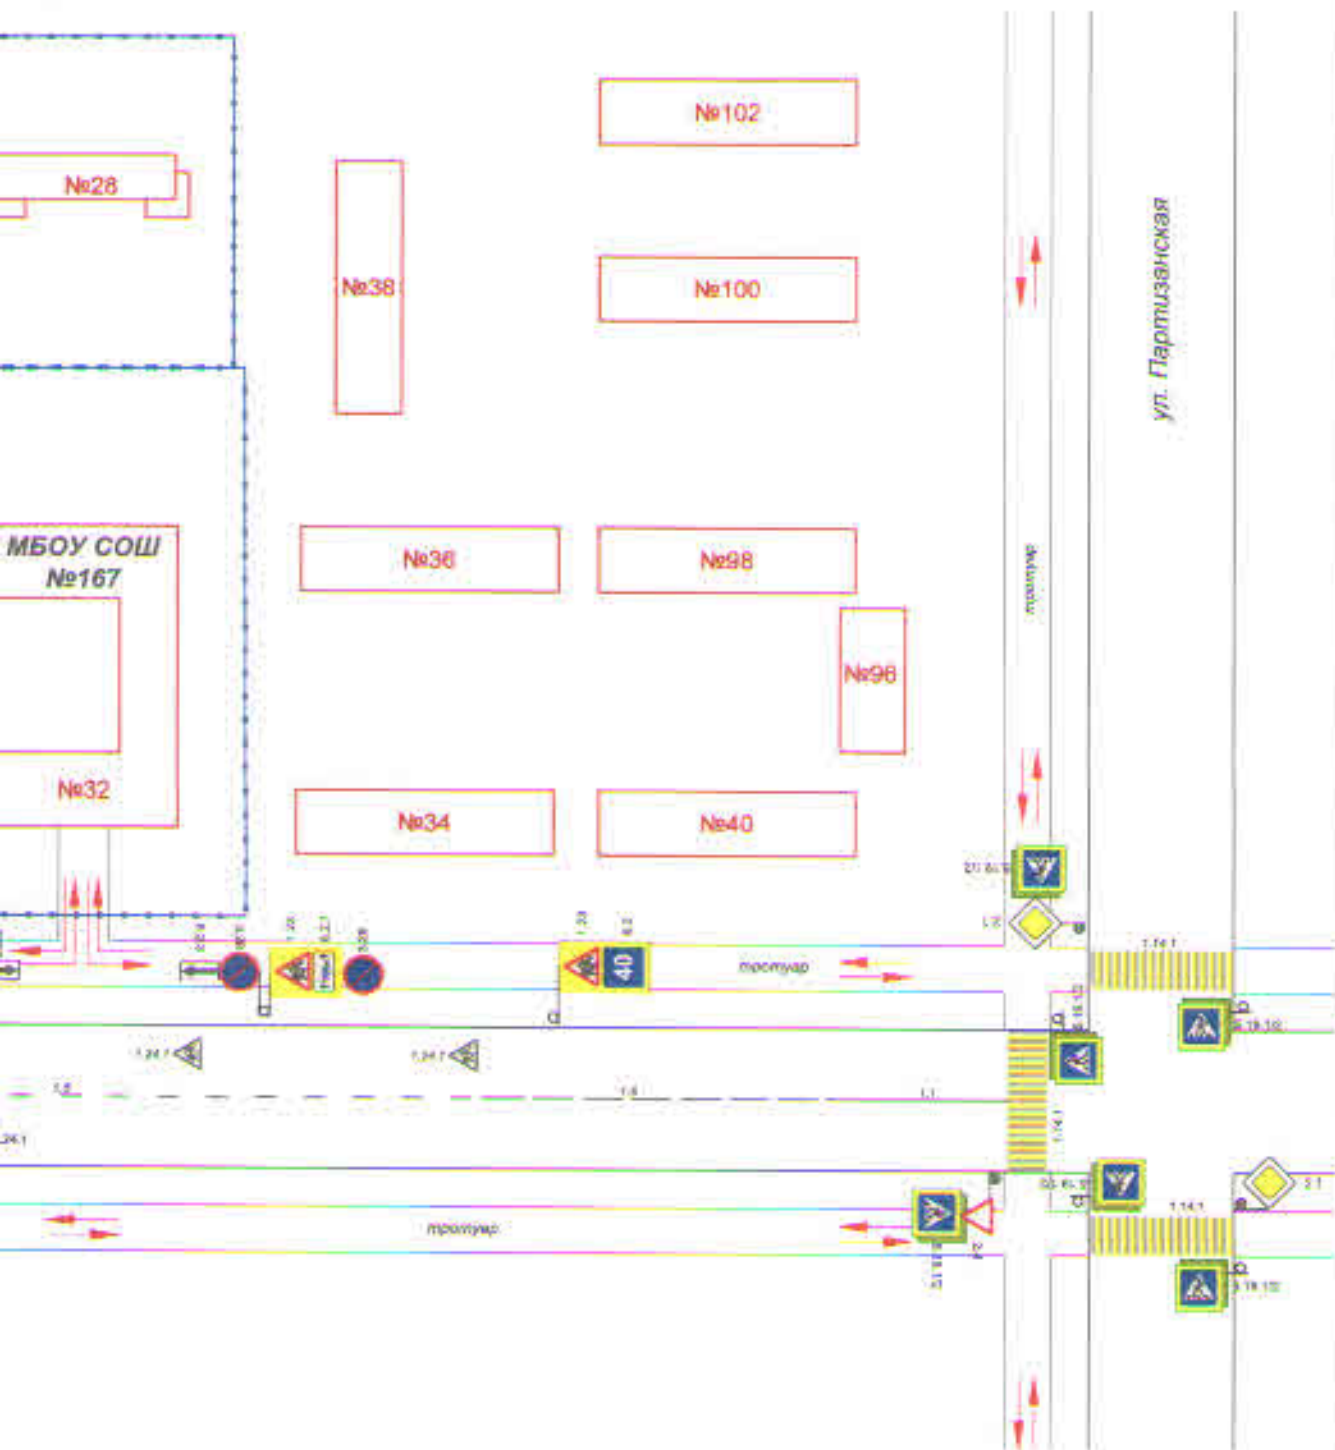

в непосредственной близости от МБОУ СОШ № 167,
организации дорожного движения, маршрутов
расположения парковочных мест

— — — — — - маршрут движения детей