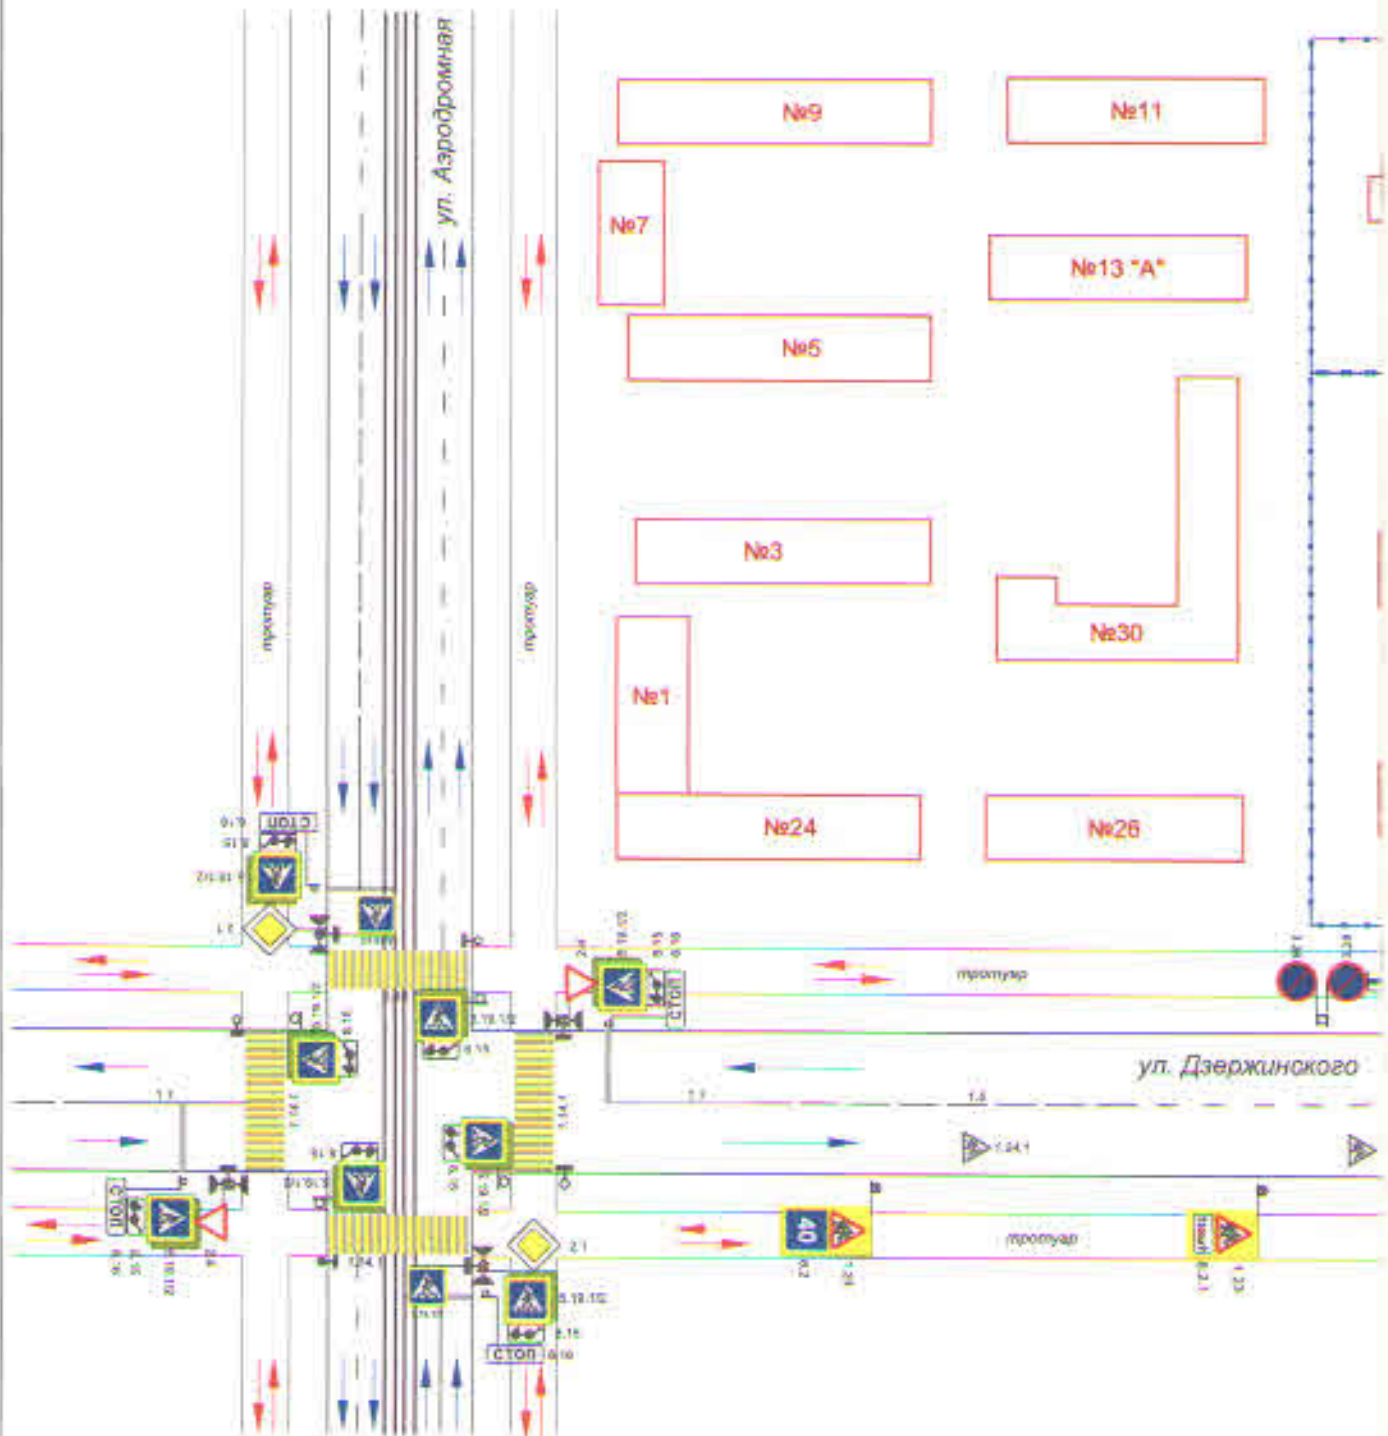

Скорая помощь- 03, 112

Дорожно-эксплуатационная организация, осуществляющая содержание УДС

264-15-67

г.о. Самара
район Железнодорожный
ул. Дзержинского, 32
МБОУ СОШ №167

План-схема района рас-
пути движения транспорт

положения МБОУ СОШ № 167,
ных средств и детей (учеников)

- пути движения детей (учеников)
- пути движения транспортных средств

г.о. Самара
район Железнодорожный
ул. Дзержинского, 32
МБОУ СОШ №167

Схема организации дорожного движения в районе
с размещением технических средств организации
движения детей и подростков

→ пути движения детей по территории школы
↔ пути движения транспортных средств